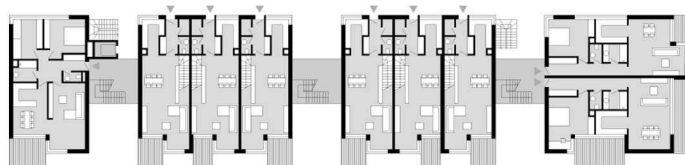

## Bytový dům "V"

místo: Praha 6  
investor: PSP-REAL, s.r.o.  
autoři: Ing. arch. Martin Belica,  
Ing. arch. Petra Belicová  
Ing. arch. Leoš Zeman  
architektonická studie: 2007

+ půdorys přízemí

+ půdorys patra